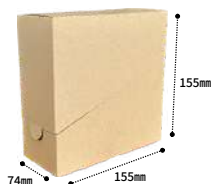

そんな思いで「卓上紙皿」は開発されました。

ご家庭のダイニングテーブルに置いて必要な時にサッと使える

シンプルなケースに入った紙皿、それが「卓上紙皿」です。

テーブルに置いて美観を損ねないそのスタイリッシュな

外観は優雅な食事を邪魔しません。

登録新案：第3240846号

製品規格

品名	機能	材質	サイズ	入数	重量
卓上紙皿 15cm	耐水耐油	表裏純バルブ 中間層再生紙	150mmφ	100枚×12箱	7.3kg

ケースSIZE

スタイリッシュなケース

ボックス型で限りなくシンプルなケースは開閉出来て、使用しない時は埃をかぶらないような設計です。

使いやすいサイズの紙皿

耐水耐油機能があり、普段使いやすいシンプルなおかずの15cmの白い紙皿。おかずを取分けたり、枝豆のガラ入れに使ったり、普段の食事や、子供のおやつなど使いやすいサイズです。

外装段ボール

業務用は12個入り

長さ約465mm×幅約335mm×高さ約175mmの段ボールに12個入っております。重量は7.3kgです。