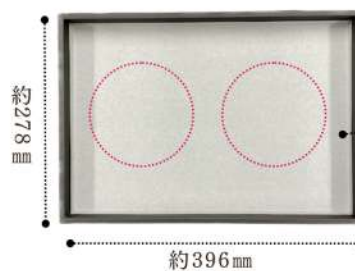

お好きなサイズの紙皿を既定の枚数だけ紙製の額縁に入れる事ができます。

紙皿サイズ

紙皿サイズ	額縁に入る枚数
105mm	1枚~6枚
130mm	1枚~5枚
150mm	1枚~2枚
180mm	
200mm	1枚
230mm	1枚

額縁サイズ

台紙種類

3種類の中からお選びいただけます。※写真のため実際の色とは異なって見える可能性があります。

請負ロット

100セット～（100セットより少ロットの場合はお問い合わせ下さい）
お問い合わせは電話、メール、LINEにて受け付けております。