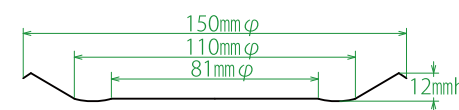

紙皿 6号 (150 mmφ)

100(PE)×24 2,400枚／1ケース
Min lot 2,400枚～