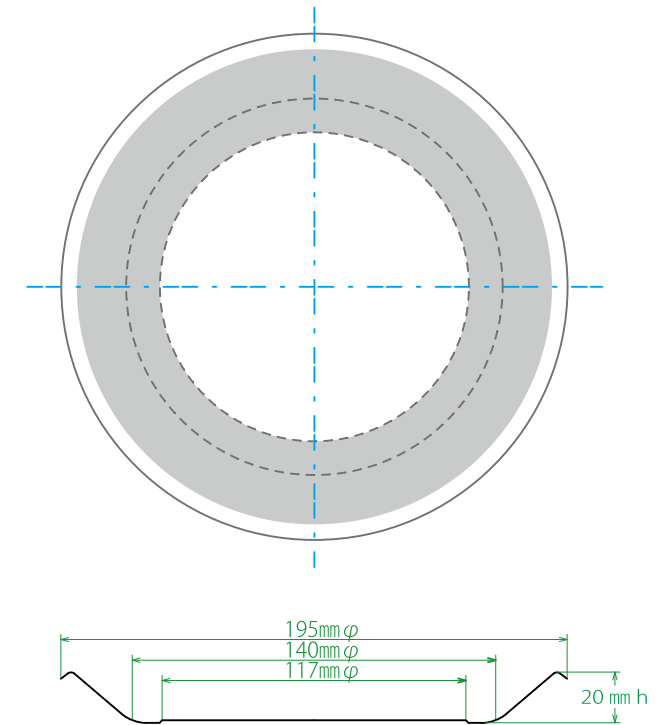

紙皿【菊型】 8号 (190 mmφ)

50(PE)×12 600枚/1ケース
Min lot 1,200枚～