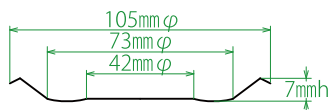

※. 記載サイズに関しましては、あくまで目安となります。

当該製品は紙プレス成形品であり時間経過と共に形状変化する為、サイズに制約がある等の場合は現品サンプルでのご確認をお願いします。

紙皿【ピクニック】 4号～6号

グレイ部は凹凸部(ギザギザ)になります。
サイズに関しましては紙成形品の為、誤差がございますので目安となります。

紙皿 4号 (105 mmφ)

100(PE)×48 4,800枚／1ケース
Min lot 4,800枚～