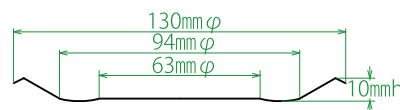

紙皿 5号 (130 mmφ)

100(PE)×24 2,400枚／1ケース
Min lot 2,400枚～