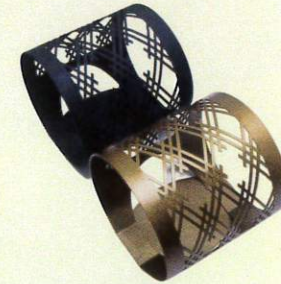

井筒割菱

「金運・商運」

吹きガラス瓶 (オプション)

オプションとして本製品と併用できる吹きガラス瓶を選択できます。全て手作りの為、同じ柄でも一つ一つ違いがあり同じものは一つとして存在しません。

弊社と同じく静岡県遠州地方の浜名湖畔にある吹きガラス工房「G.G.B.」のガラス作家が、本製品の為だけにデザインした作品です。

サイズ：約75×75×59 (mm)
重量：約300g
素材：ガラス 全7種

ユーザー様の声

色々な生け方が出来るので、毎週お花を買うのが楽しみになりました！

ランプシェードとして使い、その灯りを見ながらオプションのガラス瓶で日本酒を飲んでます！

生け花の経験がなく、最初は「これで合ってるかな？」と試行錯誤しましたが、次は何をどんな風に生けようかと考えながら楽しんでます。

祖母の米寿のお祝いとして贈り、喜んでもらえました！柄で相手に思いを伝えられるのは凄くいいですね！
(長寿の意味を持つ亀甲を選択)

手触りが高級感があって最高に気持ちいいです！！

3歳の娘と一緒に楽しく花を生けることが出来ました。頭の体操にもなりますね。

弟が経営する飲食店の周年祝いとして贈りました。
(商運の意味を持つ井筒割菱を選択)